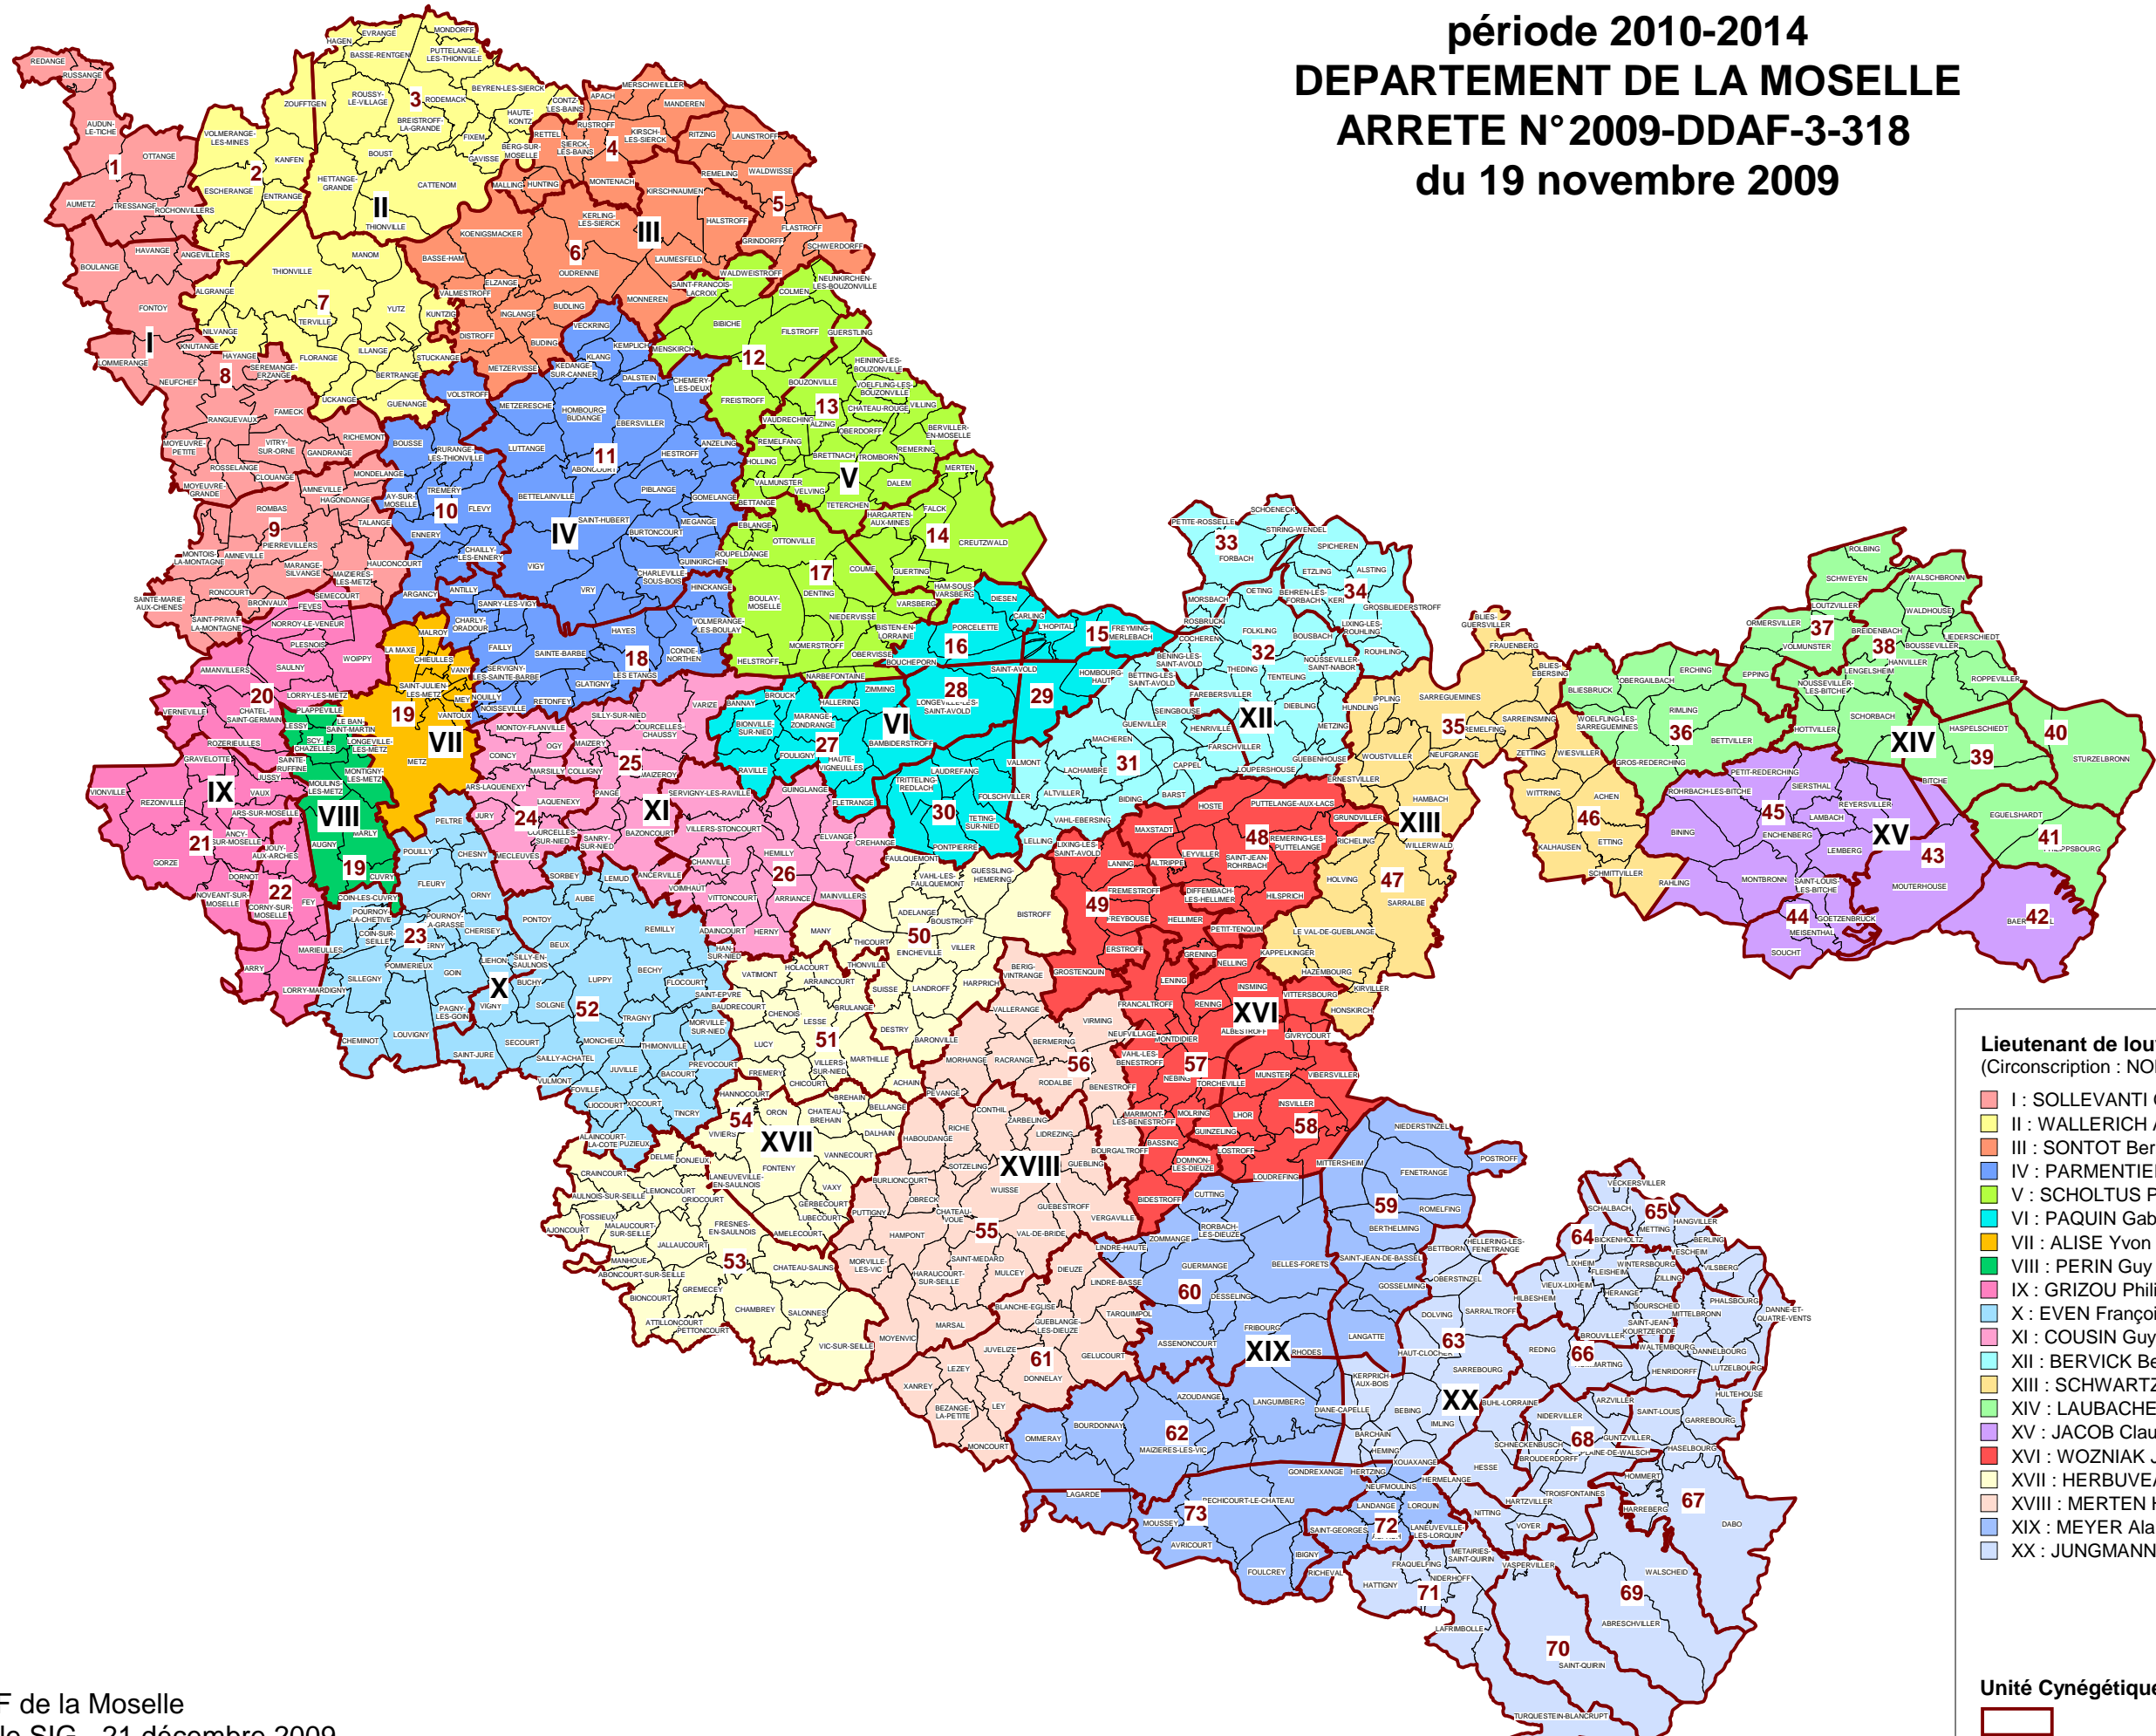

# CIRCONSCRIPTIONS DES LIEUTENANTS DE LOUVETERIE

période 2010-2014  
DEPARTEMENT DE LA MOSELLE  
ARRETE N°2009-DDAF-3-318  
du 19 novembre 2009

Lieutenant de louveterie (Circonscription : NOM Prénom)	
I	SOLLEVANTI Gino
II	WALLERICH Alain
III	SONTOU Bernard
IV	PARMENTIER André René
V	SCHOLTUS Philippe
VI	PAQUIN Gabriel
VII	ALISE Yvon
VIII	PERIN Guy Noël
IX	GRIZOU Philippe
X	EVEN François
XI	COUSIN Guy
XII	BERVICK Bernard
XIII	SCHWARTZ Gaston
XIV	LAUBACHER Constant
XV	JACOB Claude
XVI	WOZNIAK Julien - Yvon
XVII	HERBUVEAUX Christian
XVIII	MERTEN Hubert
XIX	MEYER Alain
XX	JUNGSMANN Damien

Unité Cynégétique